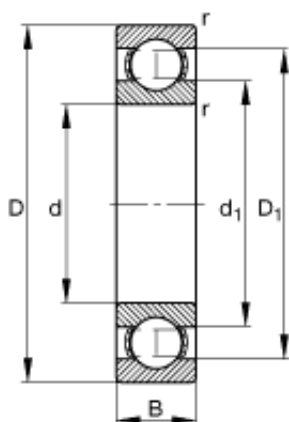

MianKang Bearing Co., Ltd.

45 mm x 85 mm x 19 mm fag 6209 bearing

Bearing No. 6209

Size	45x85x19 mm
Bore Diameter	45 mm
Outer Diameter	85 mm
Width	19 mm
d	45 mm
D	85 mm
B	19 mm
D ₁	71,8 mm
D _{a max}	78 mm
d ₁	57,2 mm
d _{a min}	52 mm
r _{a max}	1 mm
r _{min}	1,1 mm
m	0,429 kg / Weight
C _r	33000 N / Dynamic load rating (radial)
C _{0r}	20300 N / Static load rating (radial)
n _G	11600 1/min / Limiting speed
n _B	8700 1/min / Reference speed
C _{ur}	1030 N / Fatigue limit load, radial

6209 Bearing 2D drawings and 3D CAD models