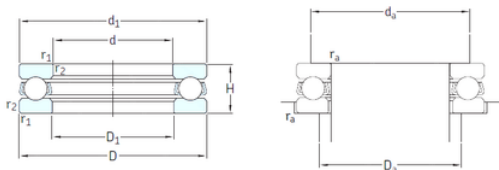

MianKang Bearing Co., Ltd.

skf ba8 bearing

Bearing No. ba8

Size	8x19x7 mm
Bore Diameter	8 mm
Outer Diameter	19 mm
Width	7 mm
d	8 mm
D	19 mm
H	7 mm
d1	18,8 mm
r1 min.	0,3 mm
r2 min.	0,3 mm
D1	8,2 mm
da min.	14,5 mm
Da max.	12,5 mm
ra max.	0,3 mm
Weight	0,0091 Kg
Basic dynamic load rating (C)	3,19 kN
Basic static load rating (C0)	3,8 kN
Fatigue load limit (Pu)	0,143
Reference speed	12000 r/min
Limiting speed	17000 r/min

ba8 Bearing 2D drawings and 3D CAD models